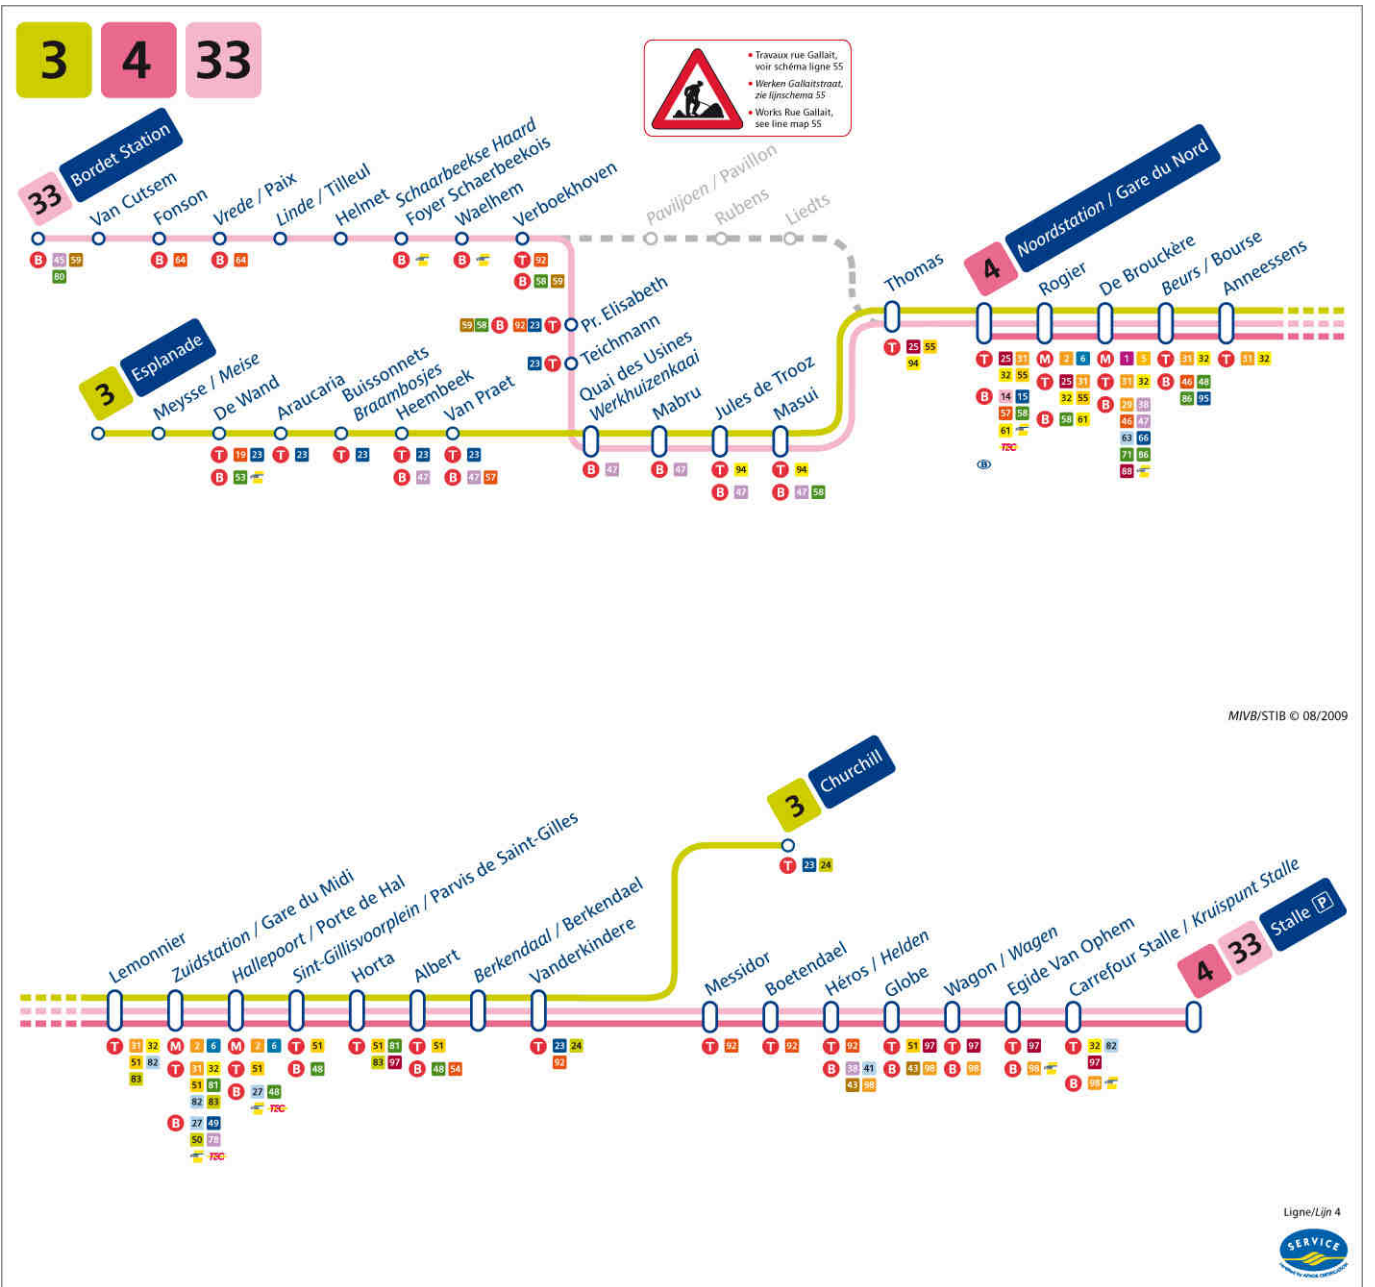

**Maandag - Dinsdag - Donderdag - Vrijdag**

CHURCHILL	4:50	5:20	-	5:45	-	-	6:07	-	6:20	-	6:32	-	6:42	-	6:52	6:58
VANDERKINDERE	4:53	5:23	-	5:48	-	-	6:10	-	6:23	-	6:35	-	6:45	-	6:55	7:01
ALBERT	4:56	5:26	-	5:51	-	-	6:13	-	6:26	-	6:38	-	6:48	-	6:58	7:05
ZUIDSTATION	5:01	5:31	-	5:56	-	-	6:18	-	6:31	-	6:43	-	6:53	-	7:03	7:11
DE BROUCKERE	5:07	5:37	-	6:02	-	-	6:24	-	6:38	-	6:50	-	7:00	-	7:10	7:18
NOORDSTATION	5:10	5:40	-	6:05	-	-	6:27	-	6:42	-	6:54	-	7:04	-	7:14	7:22
JULES DE TROOZ	5:14	5:44	-	6:10	-	-	6:32	-	6:47	-	6:59	-	7:10	-	7:20	7:28
HEEMBEEK	5:20	5:50	6:04	6:16	6:28	6:33	6:39	6:46	6:54	7:02	7:06	7:12	7:17	7:22	7:27	7:35
DE WAND	5:24	5:54	6:08	6:20	6:32	6:38	6:44	6:51	6:59	7:07	7:11	7:17	7:22	7:27	7:32	7:40
ESPLANADE	5:27	5:57	6:11	6:23	6:36	6:42	6:48	6:55	7:03	7:11	7:15	7:21	7:26	7:31	7:36	7:44
	452	453	455	454	458	459	457	351	452	462	460	464	456	466	463	453

CHURCHILL	7:04	7:10	7:16	7:22	7:28	7:34	7:40	7:46	7:52	7:58	8:04	8:10	8:17	8:23	8:29	8:35
VANDERKINDERE	7:07	7:13	7:19	7:25	7:31	7:37	7:43	7:49	7:55	8:01	8:07	8:13	8:20	8:26	8:32	8:38
ALBERT	7:11	7:17	7:23	7:29	7:35	7:41	7:47	7:53	7:59	8:05	8:11	8:17	8:24	8:30	8:36	8:42
ZUIDSTATION	7:17	7:23	7:29	7:35	7:41	7:47	7:53	7:59	8:05	8:11	8:17	8:23	8:30	8:36	8:42	8:48
DE BROUCKERE	7:24	7:30	7:36	7:42	7:48	7:54	8:00	8:06	8:12	8:18	8:24	8:30	8:37	8:43	8:49	8:55
NOORDSTATION	7:28	7:34	7:40	7:46	7:52	7:58	8:04	8:10	8:16	8:22	8:28	8:34	8:41	8:47	8:53	8:59
JULES DE TROOZ	7:34	7:40	7:46	7:52	7:58	8:04	8:10	8:16	8:22	8:28	8:34	8:40	8:47	8:53	8:59	9:05
HEEMBEEK	7:41	7:47	7:53	7:59	8:05	8:11	8:17	8:23	8:29	8:35	8:41	8:47	8:54	9:00	9:06	9:11
DE WAND	7:46	7:52	7:58	8:04	8:10	8:16	8:22	8:28	8:34	8:40	8:46	8:52	8:59	9:05	9:11	9:16
ESPLANADE	7:50	7:56	8:02	8:08	8:14	8:20	8:26	8:32	8:38	8:44	8:50	8:56	9:03	9:09	9:15	9:20
	465	455	467	454	468	458	469	459	457	470	351	452	462	460	464	456